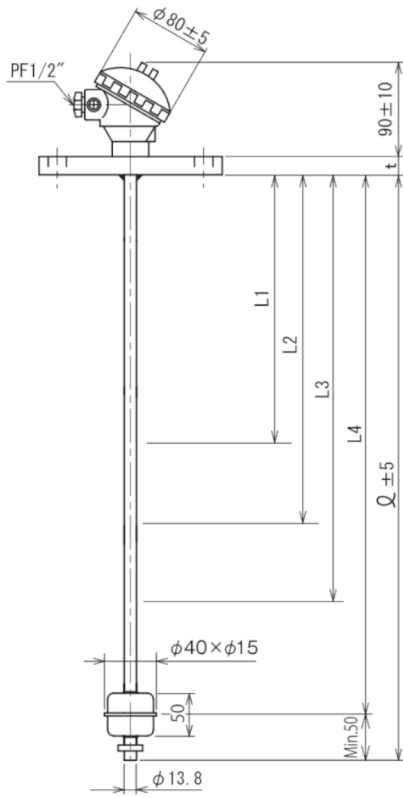

フロート式レベルスイッチ(FLS型) 自己保持型リードスイッチタイプ

SUS製

PVC製

予備用リードスイッチ内蔵タイプ

特許取得済み

各種材質対応