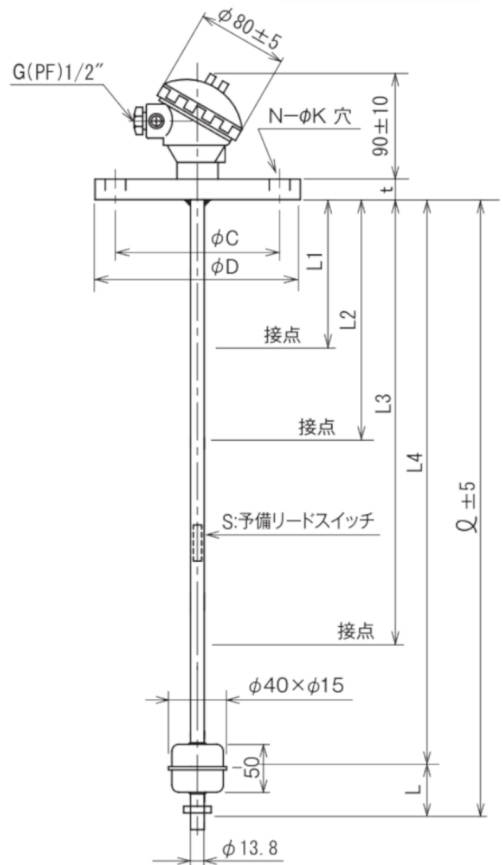

フロート式レベルスイッチ(FLS型) 自己保持型リードスイッチタイプ

SUS製

PVC製

予備用リードスイッチ内蔵タイプ

特許取得済み

各種材質対応