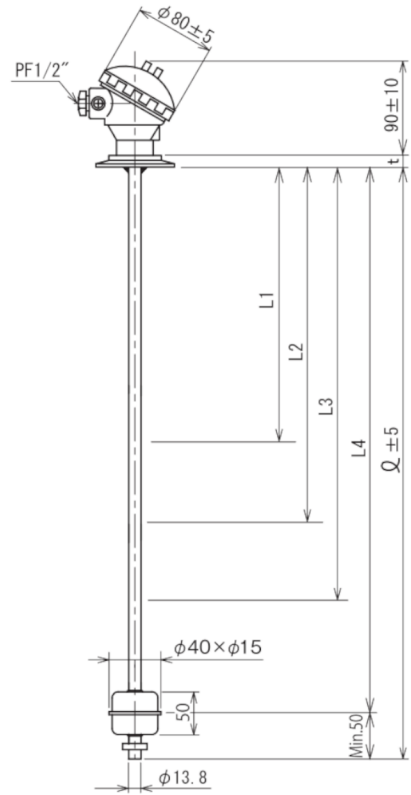

フロート式レベルスイッチ(FLS型) 自己保持型リードスイッチタイプ

SUS製

PVC製

予備用リードスイッチ内蔵タイプ

特許取得済み

各種材質対応