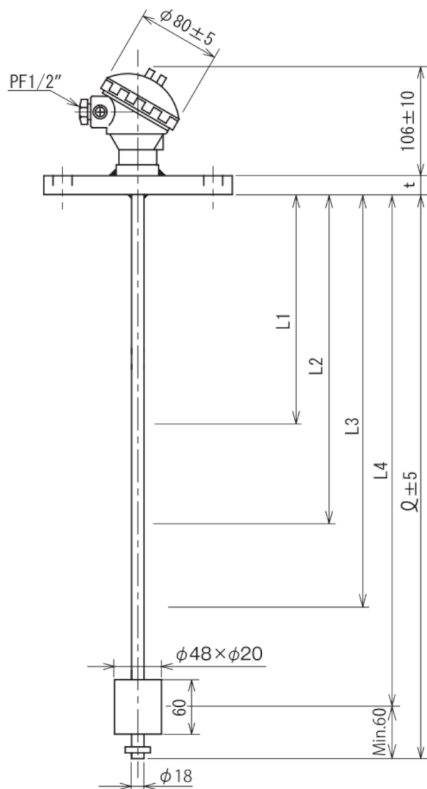

フロート式レベルスイッチ(FLS型) 自己保持型リードスイッチタイプ

SUS製

PVC製

予備用リードスイッチ内蔵タイプ

特許取得済み

各種材質対応