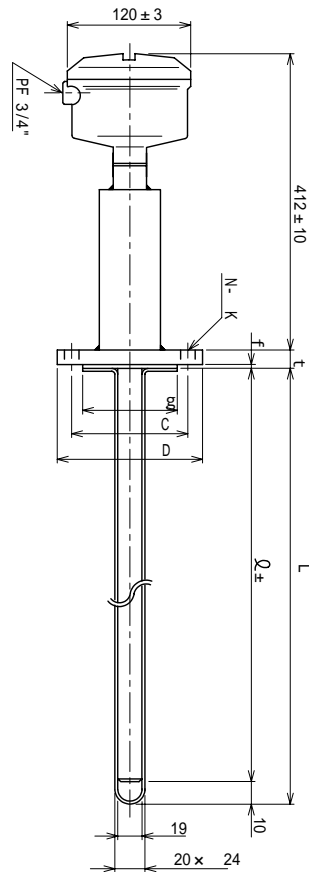

静電容量式レベル計(QB、SB型共通電極部代表形状例)

QB型用電源部/PS-13型

一体型

SB型用電源部/PS-10型

(本質安全防爆構造 Ex i a C T 5)

非危険場所

バリヤ側デ、シールド線ハ接続シナイコト。

検出部側デ、E端子ニシールド線ヲ接続ノコト。