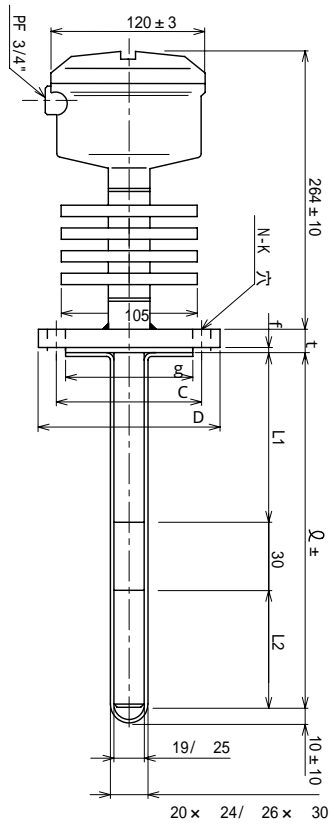

静電容量式レベル計(QB、SB型共通電極部代表形状例)

QB型用電源部/PS-13型

一体型

SB型用電源部/PS-10型

(本質安全防爆構造 Ex i a C T 5)

非危険場所

バリヤ側デ、シールド線ハ接続シナイコト。

検出部側デ、E端子ニシールド線ヲ接続ノコト。