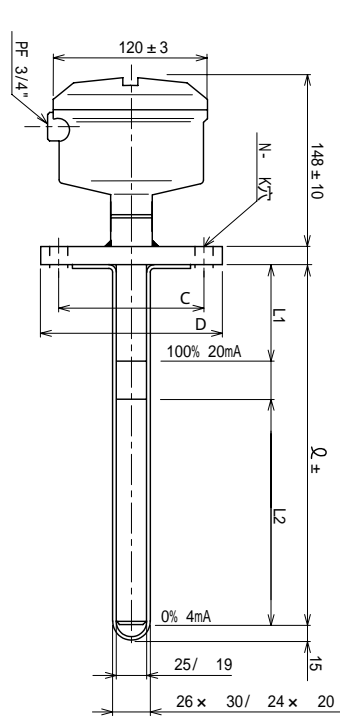

静電容量式レベル計(QB、SB型共通電極部代表形状例)

QB型用電源部/PS-13型

一体型

SB型用電源部/PS-10型

(本質安全防爆構造 Ex i a C T 5)

非危険場所

バリヤ側デ、シールド線ハ接続シナイコト。

検出部側デ、E端子ニシールド線ヲ接続ノコト。