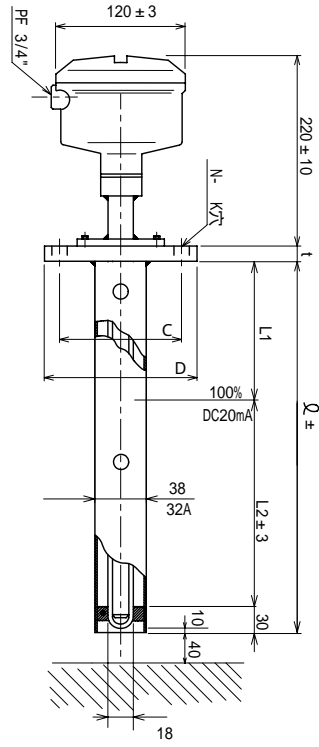

静電容量式レベル計(QB、SB型共通電極部代表形状例)

QB型用電源部/PS-13型

一体型

SB型用電源部/PS-10型

(本質安全防爆構造 Ex i a C T 5)

非危険場所

バリヤ側デ、シールド線ハ接続シナイコト。

検出部側デ、E端子ニシールド線ヲ接続ノコト。