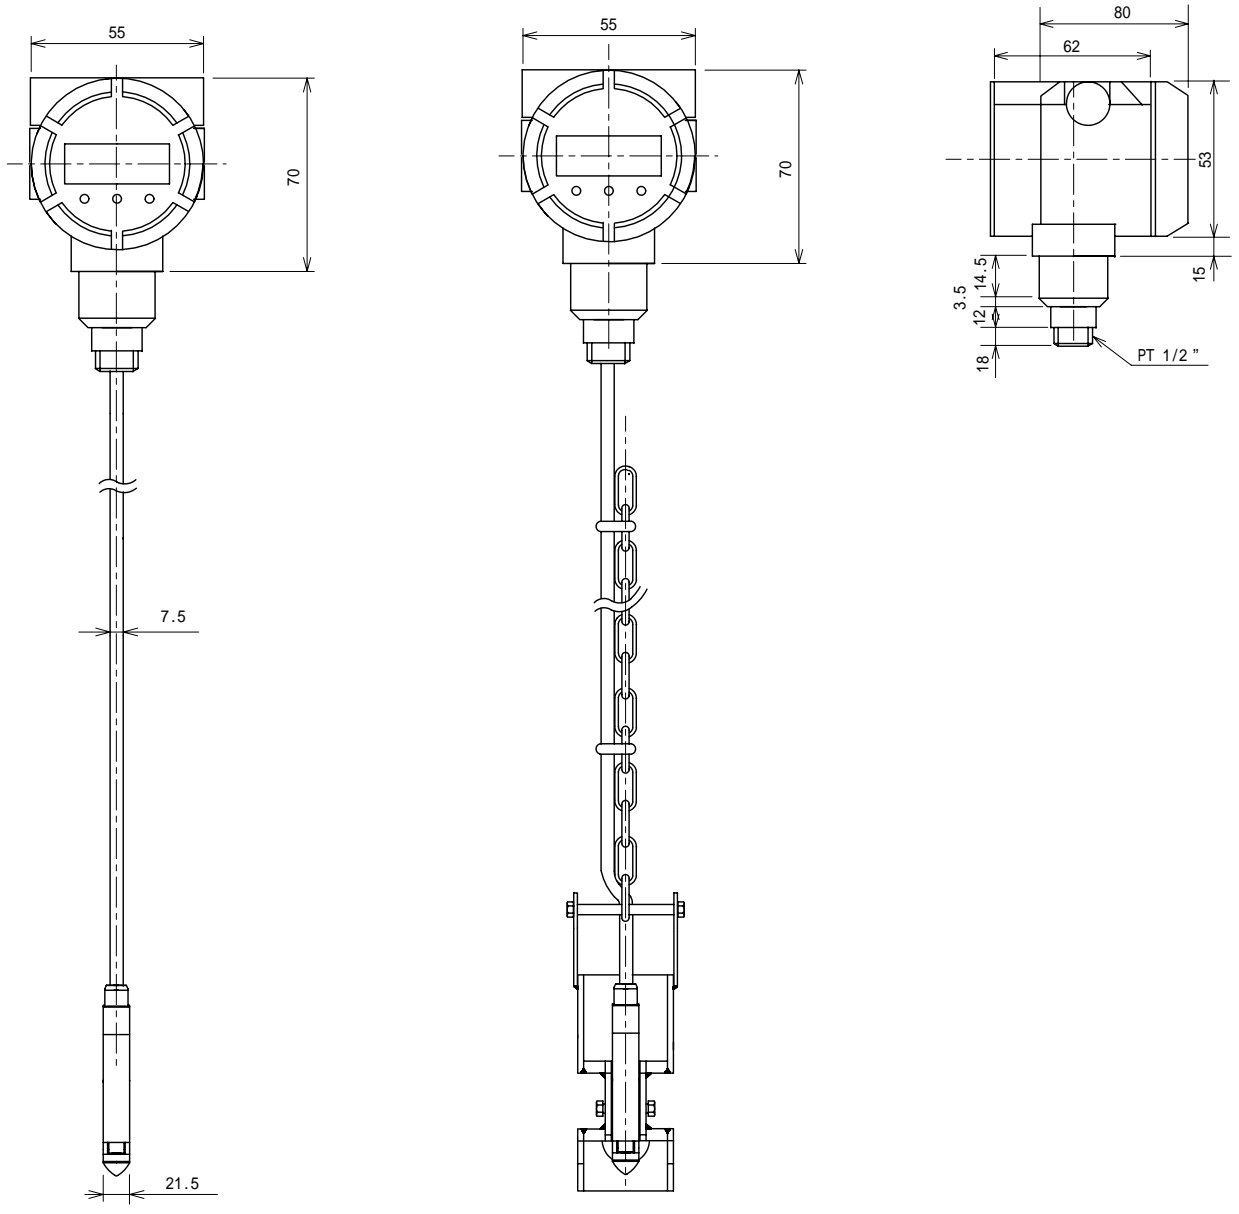

# 圧力式レベル計(MK-PL100)

## 相互結線図